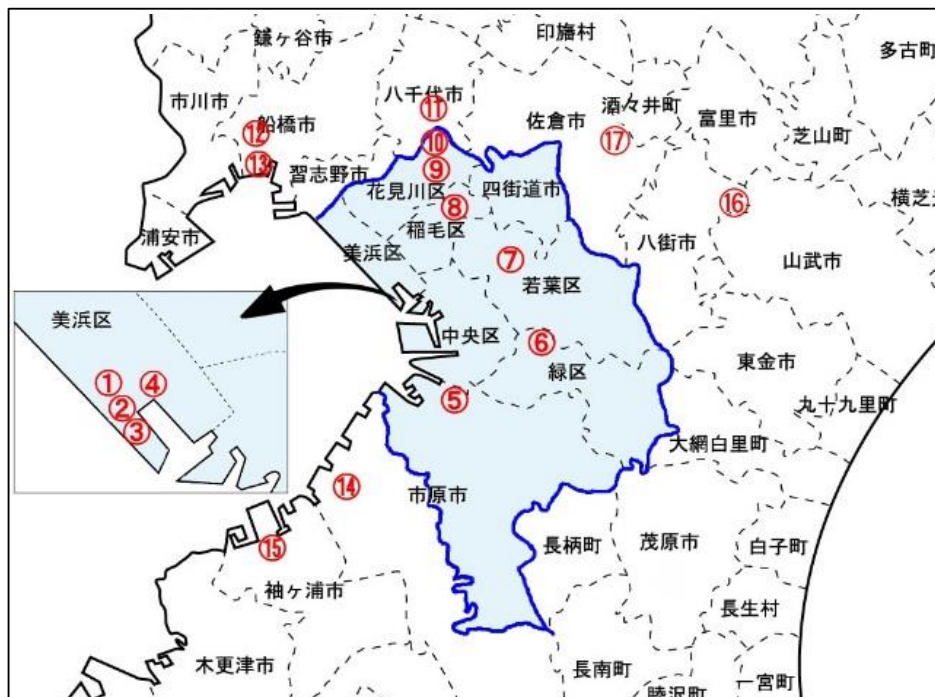

サービスエリアと組合員工場配置図

[サービスエリア]

千葉市・四街道市・市原市の一部(養老川と国道409号線/房総横断道路を結んだラインより千葉市寄り)

No.	会社名	本社・工場	住所	電話番号
1	千葉宇部コンクリート工業株式会社		261-0002 千葉市美浜区新港220-10	043-243-1845
2	千葉菱光株式会社	新港工場	261-0002 千葉市美浜区新港197-1	043-243-4333
3	寿生コン株式会社	新港工場	261-0002 千葉市美浜区新港197-4	043-241-1060
4	株式会社内山アドバンス	千葉工場	261-0002 千葉市美浜区新港194	043-247-1502
5	京葉アサノコンクリート株式会社	千葉工場	290-0067 市原市八幡海岸通り2066-18	0436-41-3331
6	ヤマカ建材工業株式会社	千葉工場	266-0001 千葉市緑区東山科町14-43	043-228-4551
7	有限会社田中建商	千葉工場	264-0007 千葉市若葉区小倉町1227	043-231-3335
8	ヤマカ建材工業株式会社	稲毛工場	263-0005 千葉市稲毛区長沼町112-1	043-250-5161
9	株式会社内山アドバンス	花見川工場	262-0011 千葉市花見川区三角町178-4	043-259-1101
10	東邦レミコン株式会社	千葉工場	262-0001 千葉市花見川区横戸町1189-3	047-482-1511
11	京葉アサノコンクリート株式会社	八千代工場	276-0022 八千代市上高野字野路作1976-8	047-484-5438
12	船橋レミコン株式会社	第一工場	273-0024 船橋市海神町南1-1606	047-431-2141
13	京葉アサノコンクリート株式会社	船橋工場	273-0015 船橋市日の出2-18-1	047-431-8115
14	ヤマカ建材工業株式会社	市原工場	299-0107 市原市姉崎海岸112	0436-61-5012
15	小澤商事株式会社	袖ヶ浦宇部生コンクリート工場	299-0243 袖ヶ浦市蔵波2039	0438-62-4571
16	東邦レミコン株式会社	八街工場	289-1103 八街市八街に48番地36	043-443-3311
17	佐倉エスオーシー株式会社	佐倉工場	285-0051 佐倉市長熊290	043-485-2131